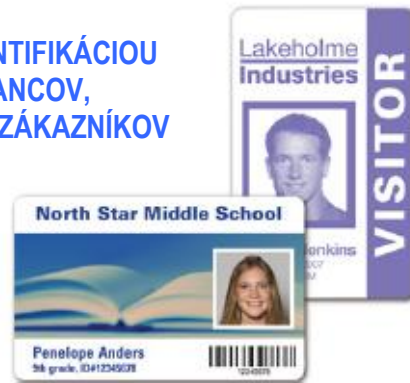

INTELEKTNÉ RIEŠENIA  
DATACARD® PRE  
IDENTIFIKÁCIU OSÔB

**ROBINCO**  
Slovakia s.r.o.

**Datacard**Group  
SECURE ID AND CARD PERSONALIZATION SOLUTIONS

MYSLÍTE TO S IDENTIFIKÁCIOU  
VAŠICH ZAMESTNANCOV,  
NÁVŠTENNÍKOV A ZÁKAZNÍKOV  
VÁŽNE?

DÔVERUJTE EXPERTOM – VYUŽITE RIEŠENIA  
SVETOVÉHO LÍDRA V OBLASTI PERSONALIZÁCIE  
IDENTIFIKAČNÝCH KARIET